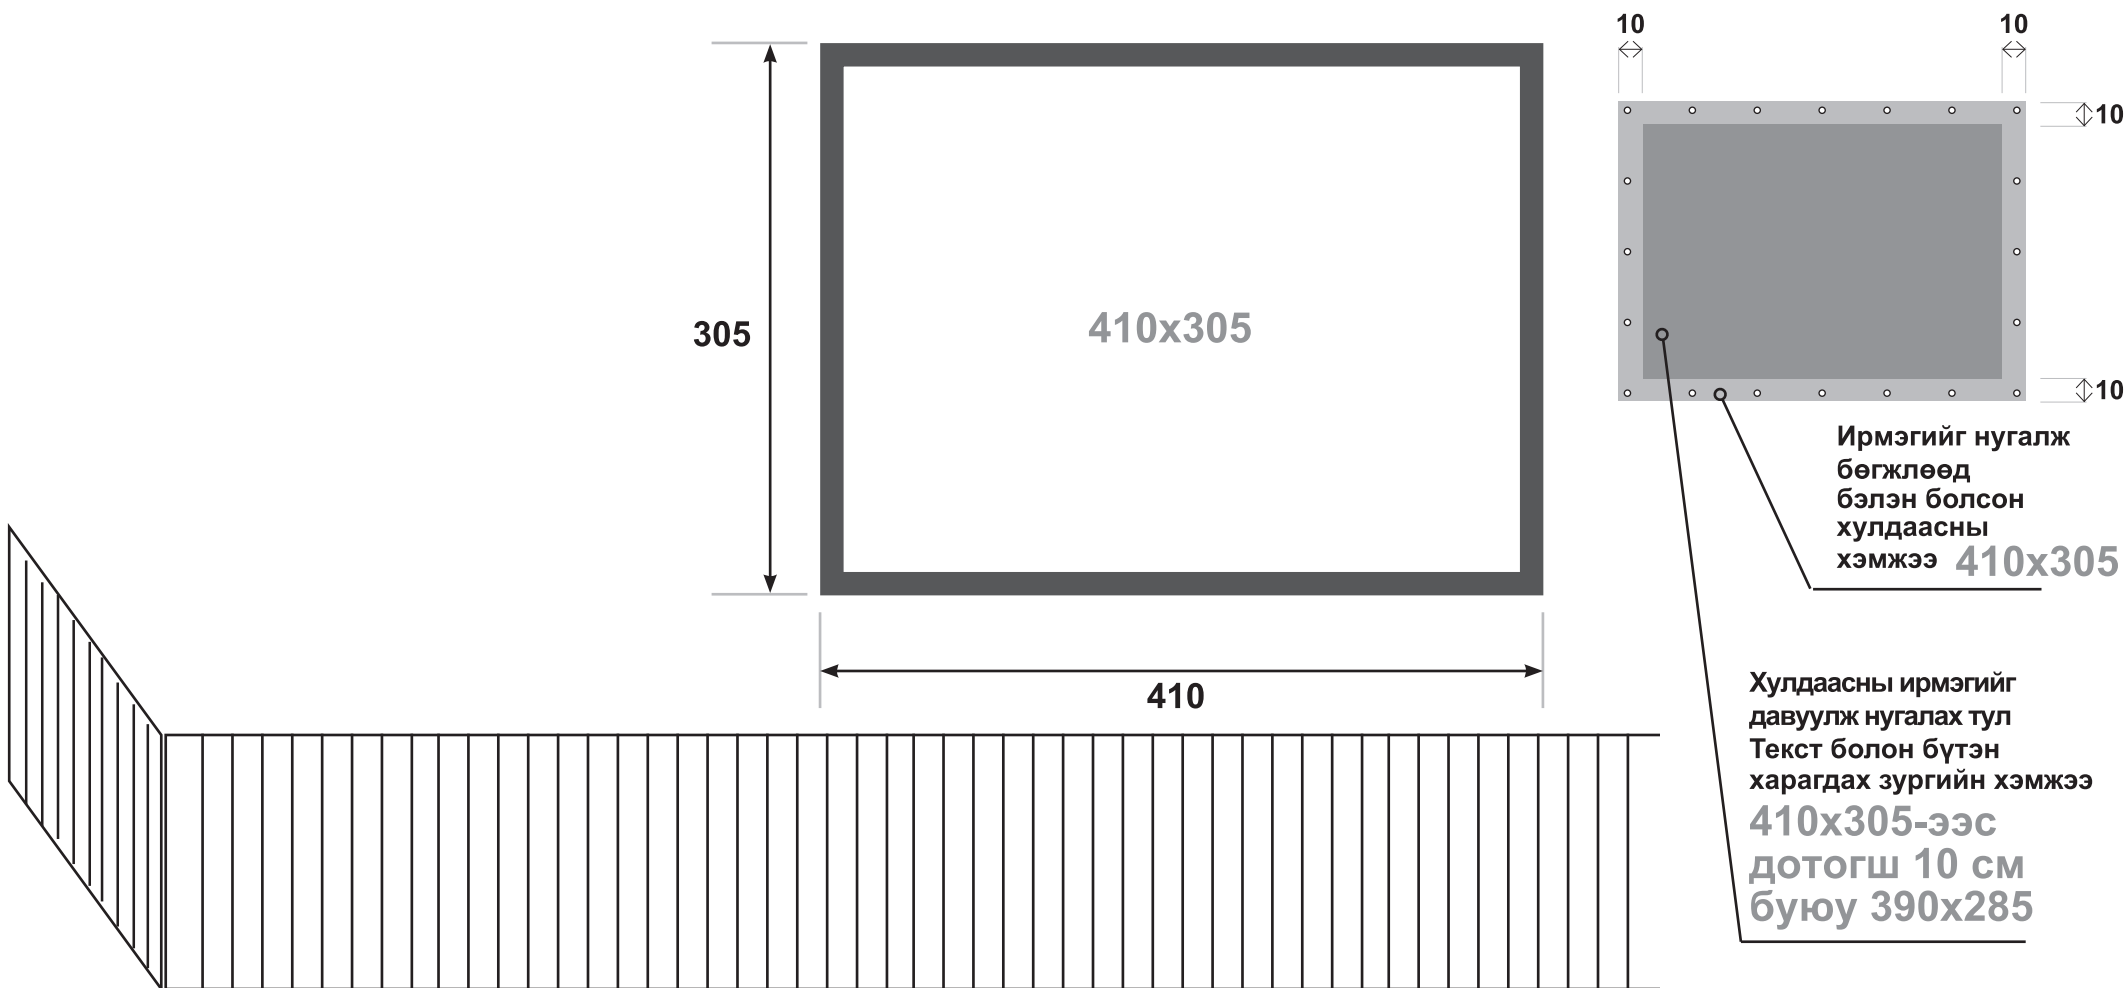

# ХАШААНЫ ТОМ САМБАРЫН ХЭМЖЭЭ

(хэмжээ см-ээр)

Жич:  
Хулдаасны өргөн 3 метрээс хэдэн см илүү байдаг бөгөөд харин хэвлэгдэх хэсгийн өргөн 3 метр байдаг тул зарим хэвлэлийн газар нугалаад бөгжлөхөд өргөн нь 305-д хүрэхгүй бол нугалаад бөгжилсний дараа хамгийн багадаа 410x300 гэсэн хэмжээтэйгээр хийж болно.