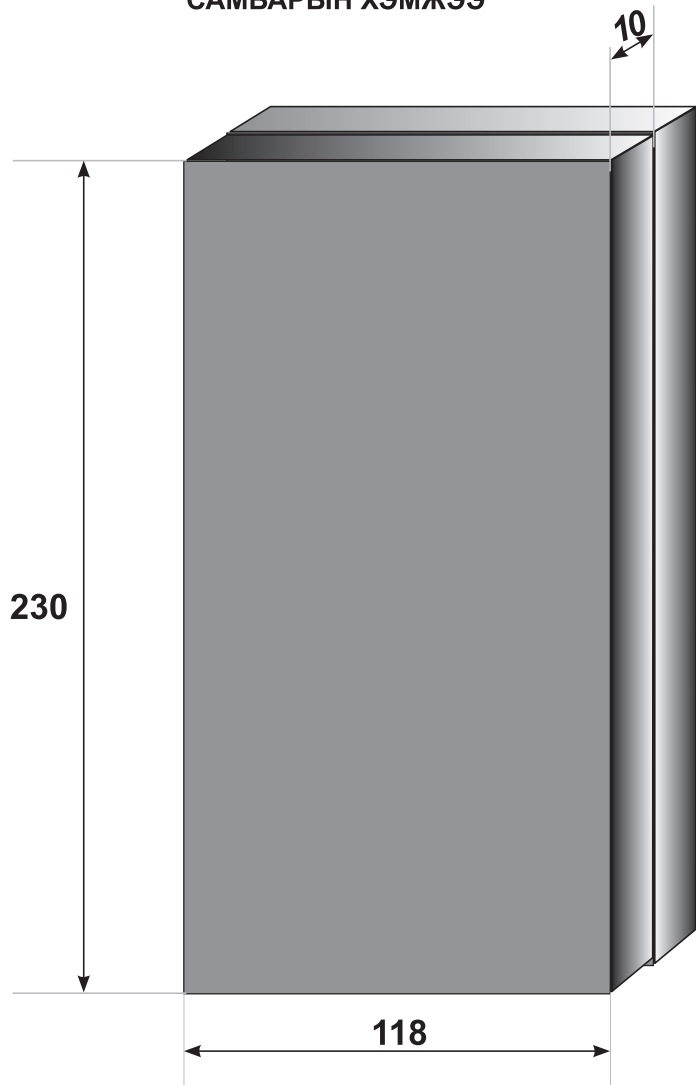

ӨЛГӨХ САМБАРЫН ХЭМЖЭЭ

(хэмжээ см- ээ Р)

САМБАРЫН ХЭМЖЭЭ

ХУЛДААСНЫ ХЭВЛЭЛИЙН ХЭМЖЭЭ

Жич: Хулдаасан хэвлэлтдээ нүх гаргаж бөгжлөх хэрэггүй.

Шууд үдэж тогтооно.

Харагдах хэсэг: 230x118 см (үүнээс дотогш 10 см-т текст байна)

Хулдаасны хэмжээ: 250x148 см