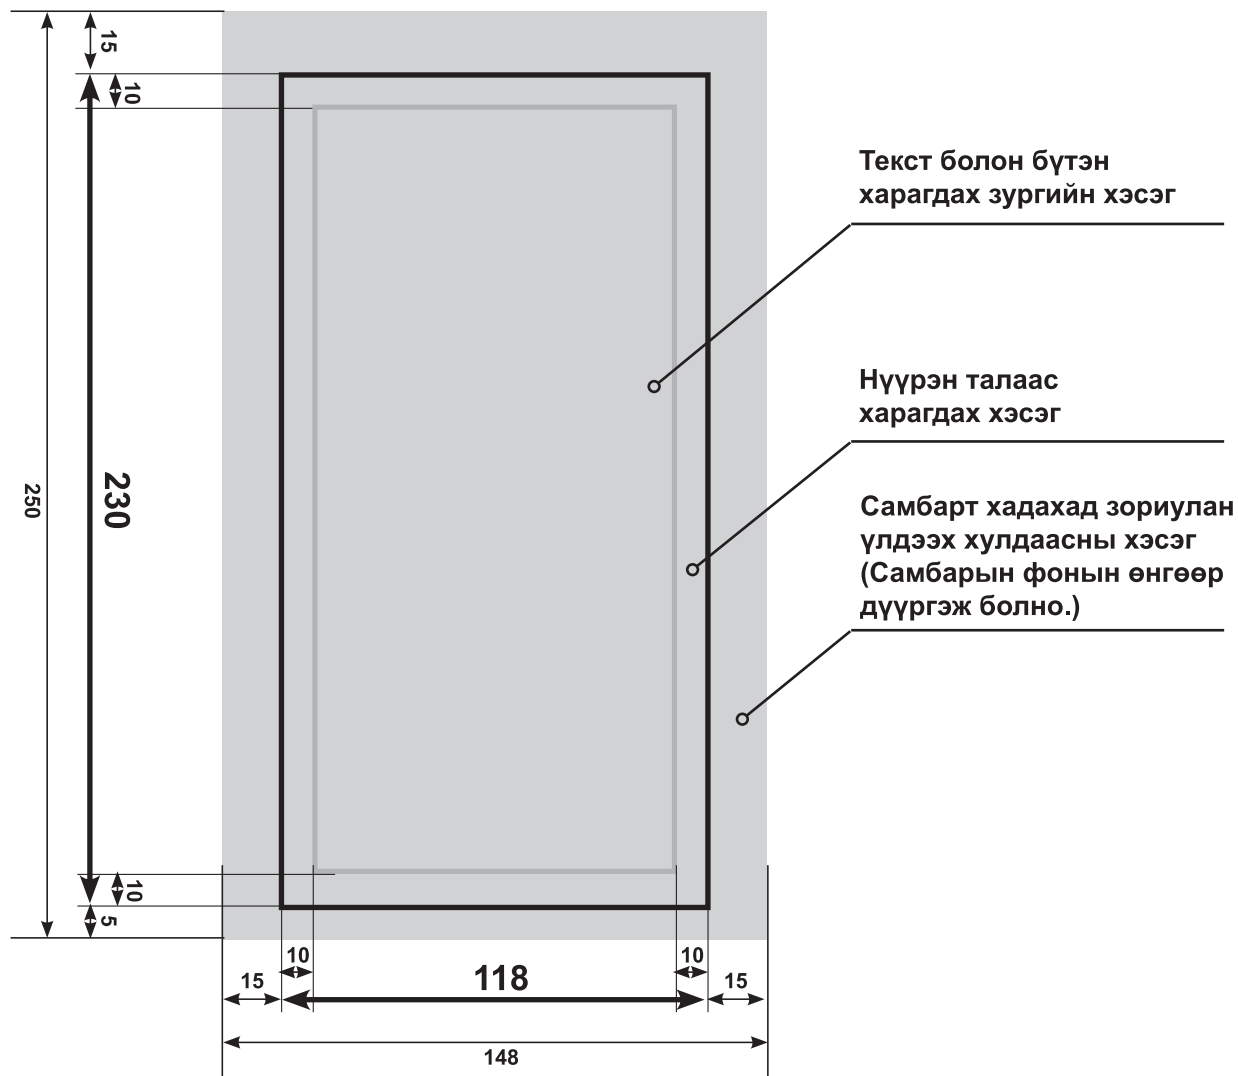

ӨЛГӨХ САМБАРЫН ХЭМЖЭЭ

(хэмжээ см- ээ Р)

САМБАРЫН ХЭМЖЭЭ

ХУЛДААСНЫ ХЭВЛЭЛИЙН ХЭМЖЭЭ

Жич: Хулдаасан хэвлэлтдээ нүх гаргаж бөгжлөх хэрэггүй.

Шууд үдэж тогтооно.

Харагдах хэсэг: 230x118 см (үүнээс дотогш 10 см-т текст байна)

Хулдаасны хэмжээ: 250x148 см